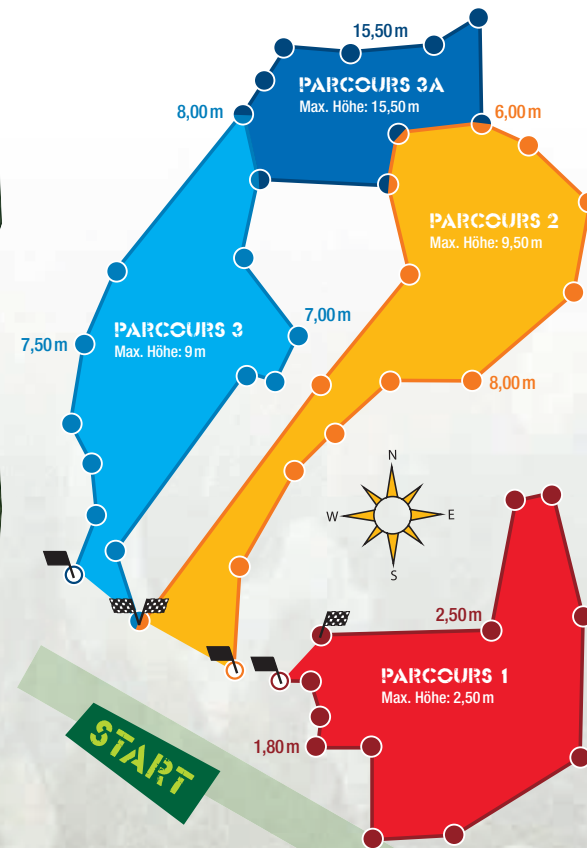

WALDHOCHEISEILGARTEN IM KAMMERWALD.

ABENTEUER? ABER SICHER!

Als TÜV-geprüftes ERCA-Mitglied bieten wir dir höchste Sicherheit in deinem Abenteuer: Mit dem preisgekrönten Sicherungssystem Smart Belay von Edelrid und unserem speziell ausgebildeten Personal bist du in guten Händen! Los geht's – in dein ABENTEUER OBEN!

EINTRITTSPREISE

Eintrittspreise gelten für 3 Stunden.

Kinder, nur Parcours 1 (keine Ermäßigung möglich)	12,- EUR
Kinder (bis 14 Jahre)	14,- EUR
Jugendliche (bis 16 Jahre)	16,- EUR
Erwachsene	19,- EUR
Senioren (60+)	17,- EUR
Familien 2 Erwachsene / 2 Kinder o. Jugendliche bis 16 Jahre	55,- EUR,
jedes weitere Kind o. Jugendlicher bis 16 Jahre	13,- EUR
Gruppenermäßigungen (für Gruppen ab 10 Personen)	auf Anfrage
Teamparcours für Firmen (für Gruppen ab 8 Personen)	auf Anfrage
Teamparcours für Schulen (für Gruppen ab 8 Personen)	auf Anfrage
Schulklassen	auf Anfrage

Griffhöhe mind. 1,50 m. Parcours 1 auch für Personen mit körperlichem und geistigem Handicap. Wir bitten um Voranmeldung, um die Betreuung durch einen speziell ausgebildeten Trainer zu gewährleisten.